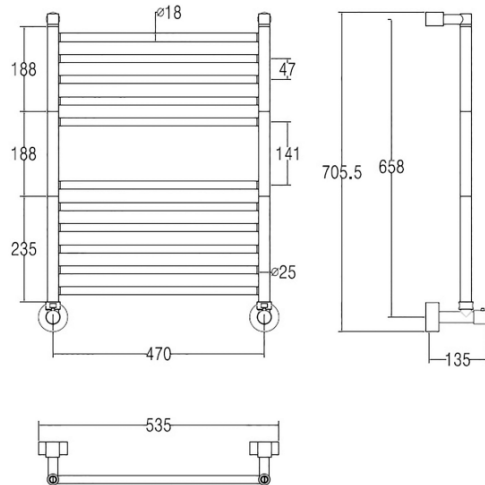


 **3-484**

**MINI**

Scaldasalviette fisso.  
 MISURA DEL TUBO: Ø18mm  
 MODULO AGGIUNTIVO: non disponibile  
 VERSIONE COMBINATA: non disponibile  
 VERSIONE MONOTUBO: non disponibile  
 MONTAGGIO A PAVIMENTO: non disponibile  
 COLLEGAMENTO STANDARD: raccordo 1/2 M con eccentrico  
 AROMATERAPIA: non disponibile  
 MANIGLIE SVAROWSKI: disponibili

Fixed heated towel rail.  
 PIPE DIMENSION: Ø18mm  
 ADDITIONAL MODULE: not available  
 COMBINED VERSION: not available  
 SINGLE TUBE VERSION: not available  
 FLOOR CONNECTION: not available  
 STANDARD CONNECTION: union 1/2 M with eccentric  
 AROMATHERAPY: not available  
 SWAROVSKI HANDLES: available

Фиксированная решетка для полотенец.  
 ДИАМЕТР ТРУБЫ : Ø18mm  
 ДОПОЛНИТЕЛЬНЫЙ МОДУЛЬ: не предусмотрена  
 КОМБИНИРОВАННЫЙ ВЕРСИЯ: не предусмотрена  
 ОДНОТРУБНАЯ ВЕРСИЯ: не предусмотрена  
 НИЖНЕЕ ПОДКЛЮЧЕНИЕ: не предусмотрено  
 СТАНДАРТНОЕ СОЕДИНЕНИЕ: соединение 1/2 M с эксцентриком  
 АРОМАТЕРАПИЯ: не предусмотрена  
 РУЧКИ SWAROVSKI: в наличии

SC3484FELA01...

Ricambi disponibili a richiesta  
 Spare parts available on request  
 Запасные части под заказ

	int. (mm)	int. (inch)	ΔT50 [t.g.]	ΔT50 t.g.+ v	ΔT50 v	ΔT30 [t.g.]	ΔT30 t.g.+ v	ΔT30 v	Kg 	Lb 
watt	470	18,5	296	355	385	133	160	173	9,80	21,60
kcal			255	305	331	115	137	149		
btu			1.009	1.211	1.312	454	545	590		