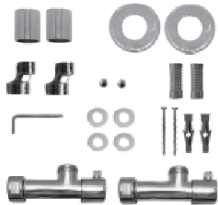


 **3-484**

**MINI**

Scaldasalviette fisso.  
 MISURA DEL TUBO: Ø18mm  
 MODULO AGGIUNTIVO: non disponibile  
 VERSIONE COMBINATA: non disponibile  
 VERSIONE MONOTUBO: non disponibile  
 MONTAGGIO A PAVIMENTO: non disponibile  
 COLLEGAMENTO STANDARD: raccordo 1/2 M con eccentrico  
 AROMATERAPIA: non disponibile  
 MANIGLIE SVAROWSKI: disponibili

Fixed heated towel rail.  
 PIPE DIMENSION: Ø18mm  
 ADDITIONAL MODULE: not available  
 COMBINED VERSION: not available  
 SINGLE TUBE VERSION: not available  
 FLOOR CONNECTION: not available  
 STANDARD CONNECTION: union 1/2 M with eccentric  
 AROMATHERAPY: not available  
 SWAROVSKI HANDLES: available

Фиксированная решетка для полотенец.  
 ДИАМЕТР ТРУБЫ : Ø18mm  
 ДОПОЛНИТЕЛЬНЫЙ МОДУЛЬ: не предусмотрена  
 КОМБИНИРОВАННЫЙ ВЕРСИЯ: не предусмотрена  
 ОДНОТРУБНАЯ ВЕРСИЯ: не предусмотрена  
 НИЖНЕЕ ПОДКЛЮЧЕНИЕ: не предусмотрено  
 СТАНДАРТНОЕ СОЕДИНЕНИЕ: соединение 1/2 M с эксцентриком  
 АРОМАТЕРАПИЯ: не предусмотрена  
 РУЧКИ SWAROVSKI: в наличии

SC3484FELA01...

Ricambi disponibili a richiesta  
 Spare parts available on request  
 Запасные части под заказ

	int. (mm)	int. (inch)	ΔT50 [t.g.]	ΔT50 t.g.+ v	ΔT50 v	ΔT30 [t.g.]	ΔT30 t.g.+ v	ΔT30 v	Kg 	Lb 
watt	470	18,5	296	355	385	133	160	173	9,80	21,60
kcal			255	305	331	115	137	149		
btu			1.009	1.211	1.312	454	545	590		